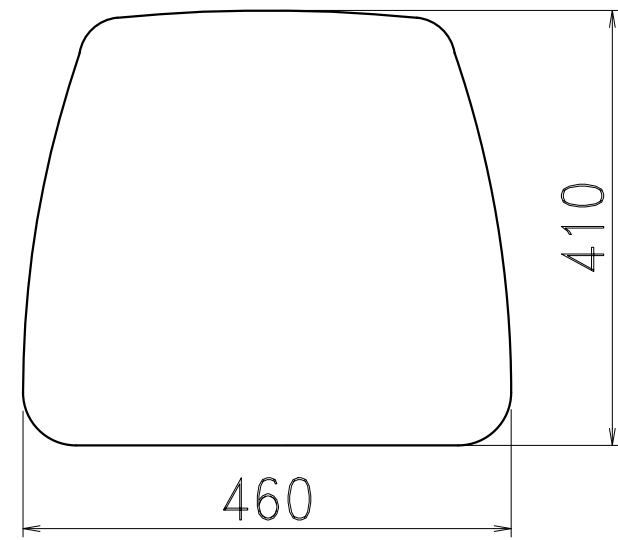

Tỷ lệ :

Triển khai :

XUỞNG

Ghi chú :

- Kiểm tra kích thước mẫu  
 sống trước khi gia công

Số trang in :

2-3

CÔNG TY TNHH  
**NGHĨA KỲ**  
 KHU PHỐ 8, PHƯỜNG LONG BÌNH  
 BIÊN HÒA - ĐỒNG NAI