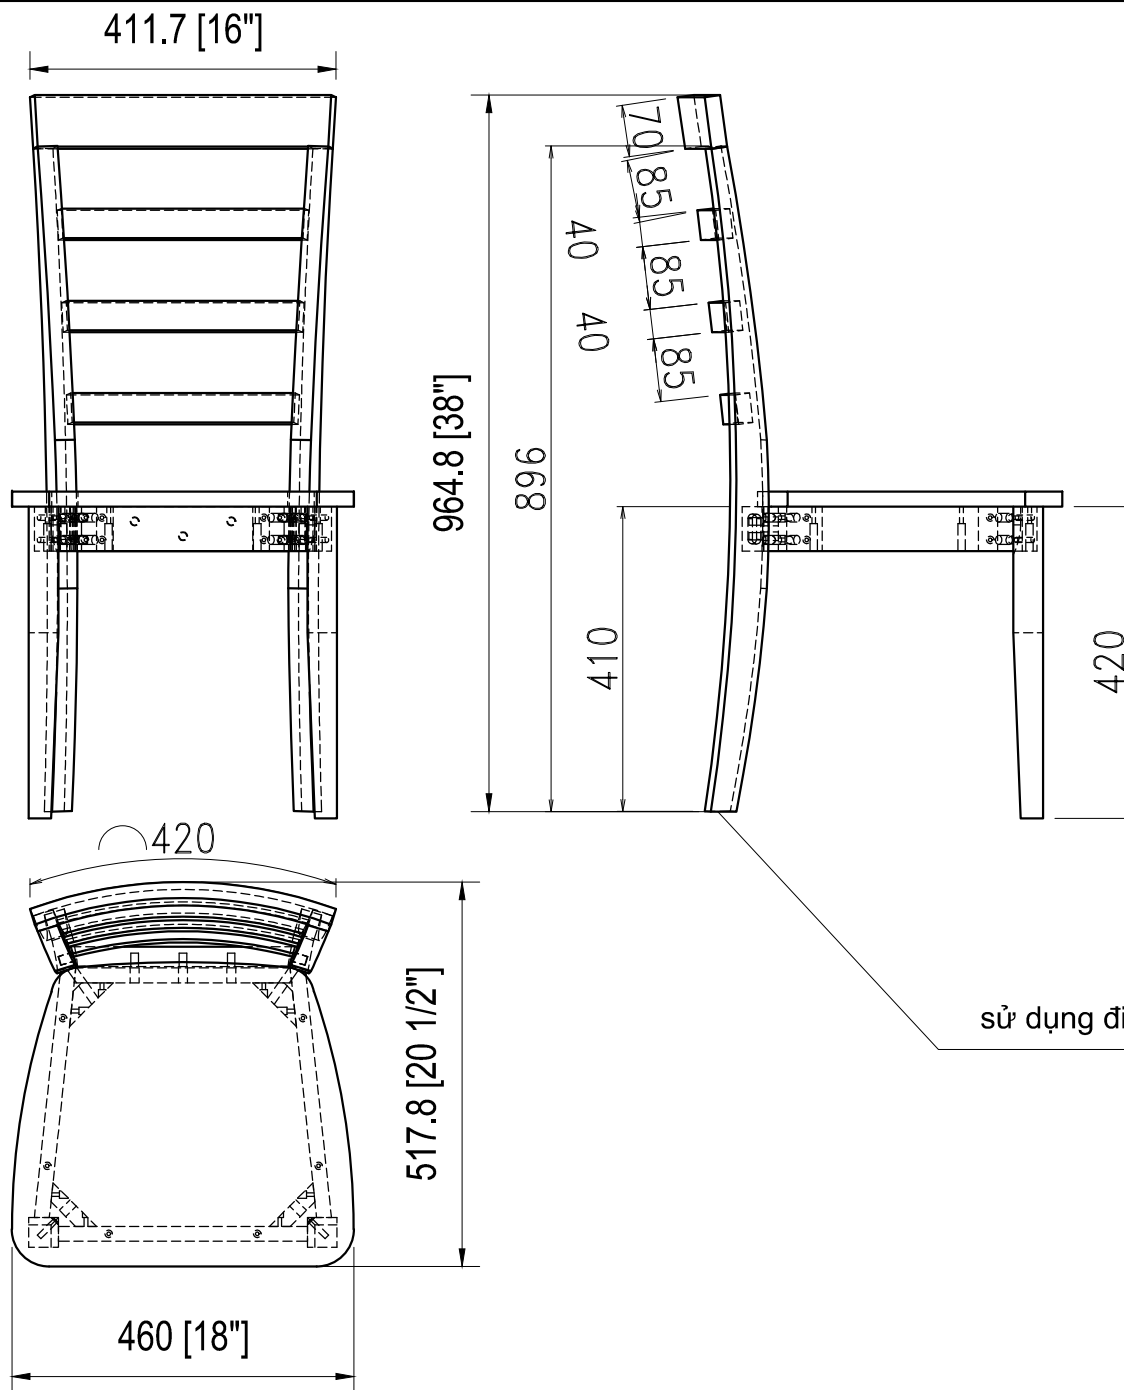

sử dụng đinh nhựa trắng

CÔNG TY TNHH
NGHĨA KỲ
KHU PHỐ 8, PHƯỜNG LONG BÌNH
BIÊN HÒA - ĐỒNG NAI

Tên sản phẩm :

Boulder chair

Khách hàng :

BORAAM

Tên bản vẽ :

3 HÌNH CHIẾU

Mã sản phẩm :

Người vẽ :

Ng khắc minh trí

Ngày vẽ :

4/11/2014

Tỷ lệ :

Triển khai :

XUỞNG

Ghi chú :

- Kiểm tra kích thước mẫu
sống trước khi gia công

Số trang in :

2-3