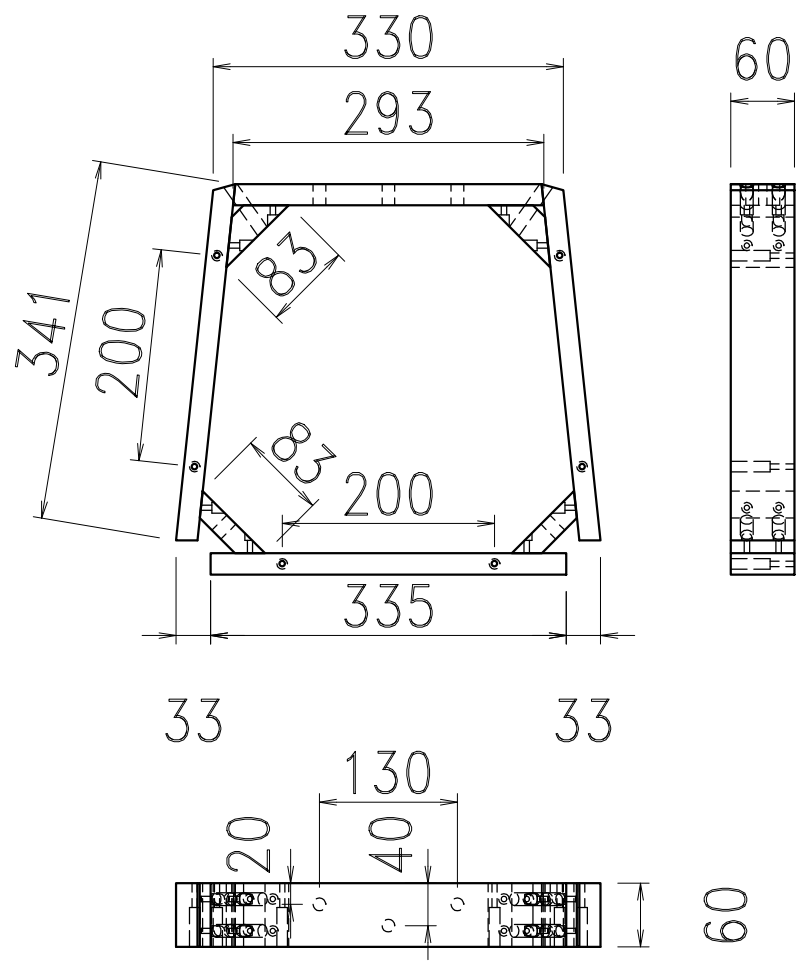

Tỷ lệ :

Triển khai :

XUỞNG

Ghi chú :

- Kiểm tra kích thước mẫu  
 sống trước khi gia công

Số trang in :

2-3

CÔNG TY TNHH  
**NGHĨA KỲ**  
 KHU PHỐ 8, PHƯỜNG LONG BÌNH  
 BIÊN HÒA - ĐỒNG NAI

Tên sản phẩm :	Boulder chair
Khách hàng :	BORAAM
Tên bản vẽ :	3 HÌNH CHIẾU
Mã sản phẩm :	
Người vẽ :	Ng khắc minh trí
Ngày vẽ :	4/11/2014
Tỷ lệ :	
Triển khai :	XUỞNG
Ghi chú :	- Kiểm tra kích thước mẫu sống trước khi gia công
Số trang in :	3-3