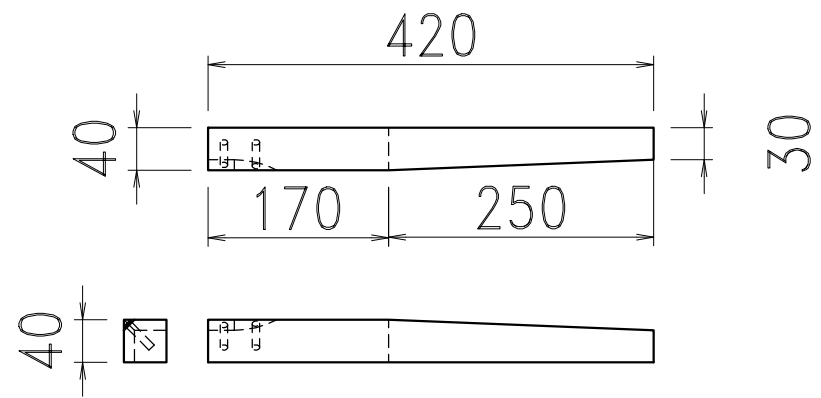

Tỷ lệ :

Triển khai :

XUỞNG

Ghi chú :

- Kiểm tra kích thước mẫu  
 sống trước khi gia công

Số trang in :

2-3

CÔNG TY TNHH  
**NGHĨA KỲ**  
 KHU PHỐ 8, PHƯỜNG LONG BÌNH  
 BIÊN HÒA - ĐỒNG NAI